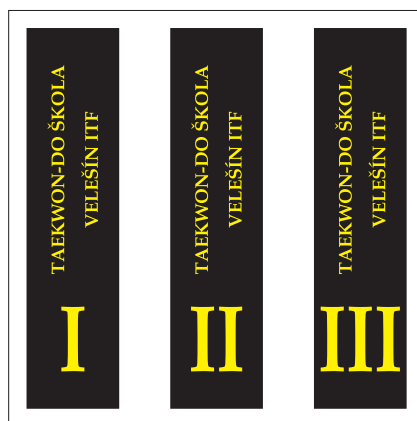

Základním písmem Taekwon-Do školy Velešín ITF je písmo Arial CE. V běžném psaném textu se používá druh písma Arial CE v řezech: obyčejném, kurzívě, tučném a tučné kurzívě. Jako doplňkové písmo může být užito fontu Verdana určeného především pro webové stránky. Závazné definice užívání druhu písma v sazbě názvu školy obsahují následující kapitoly manuálu. Užívání názvu školy způsobem jiným než dovoluje manuál je zakázáno.

Nažehlovací znak:

- použití: na pravé straně doboku
- rozměr: šířka 110 mm x výška 98 mm
- materiál: látka
- olemování: zatavení hrany
- rubová strana: nažehlovací hmota

Nášivka:

- použití: na pravé straně mikiny
- rozměr: šířka 88 mm x výška 78,4 mm
- materiál: bílý satén
- olemování: bílá niť
- rubová strana: nažehlovací hmota

Tiskoviny:

- na bílém podkladu nemá znak zvýrazněný okraj
- na jiném než bílém podkladě musí být užito okraje

Jednobarevný znak:

- použití: deska určená k přerážení
- rozměr: šířka 280 mm x výška 238,6 mm
- barevnost: dřevěná deska černá

Název školy:

- použití: potisk konfekce na zadní straně
- rozměr: šířka 279 mm x výška 100 mm
- barevnost: mikina a tričko bílá

Nášivka na pásek:

- rozměr: šířka 50 mm x výška 210 mm
- materiál: černý satén
- olemování: černá niť
- zadní strana: nažehlovací hmota